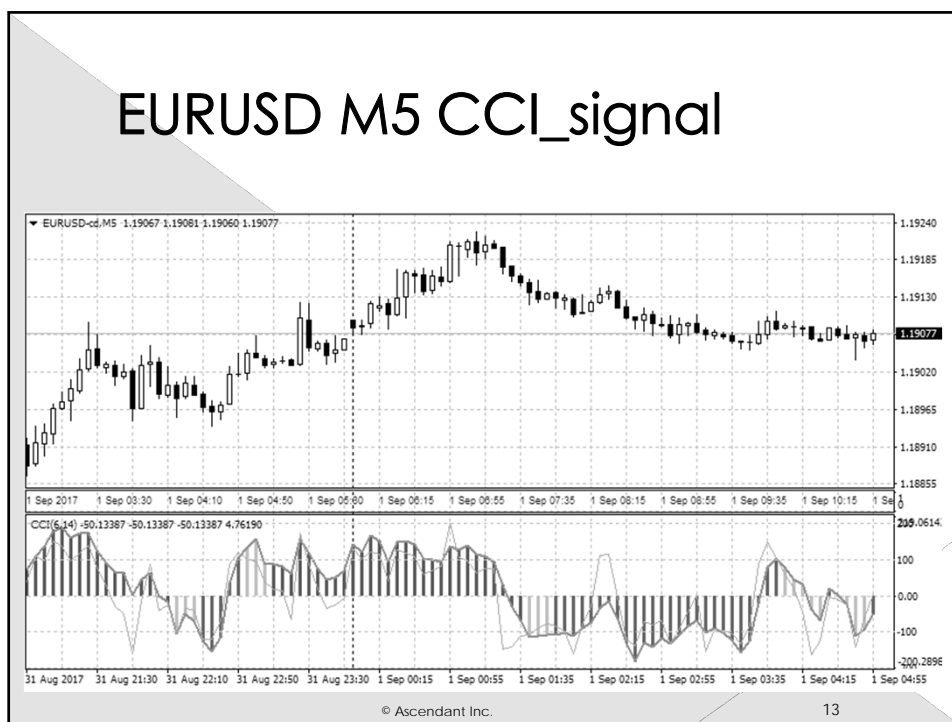

EURUSD M5 CCI_signal

Woodie CCIとZLR

- ◎ Woodie CCIは6+14期間のデュアルCCI
  - › 6期間連続で+もしくは-でトレンド確定
    - ・ 緑は買い、赤は売り、グレーは中立
  - › ZLR (Zero Line Reject) はダマシのパターン
    - ・ 短期CCI (6期間) が0ラインをクロスしても長期CCI (14期間) がクロスしないかクロスしてもすぐに戻る時はダマシと考える